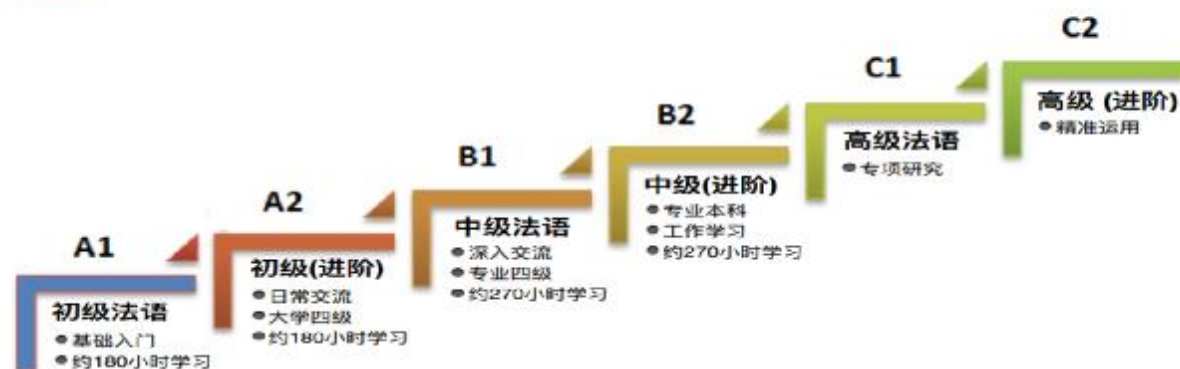

上海法语培训中心 2019第4期课程安排及收费标准 2019年09月09日-2019年11月10日

注：2019年09月13日为国定假，不上课，不补课；9月29日至10月05日不安排课程。

以下仅为课程参考，具体开班情况视报名人数调整

欧洲语言共同参考框架

A1级别：能理解并运用一些日常用语以及简单的表达需求的用语。

A2级别：在一些贴近生活的场景中，能进行一些简单而日常的信息交流和讨论。

B1级别：能在旅行中应付遇到的大部分情况。