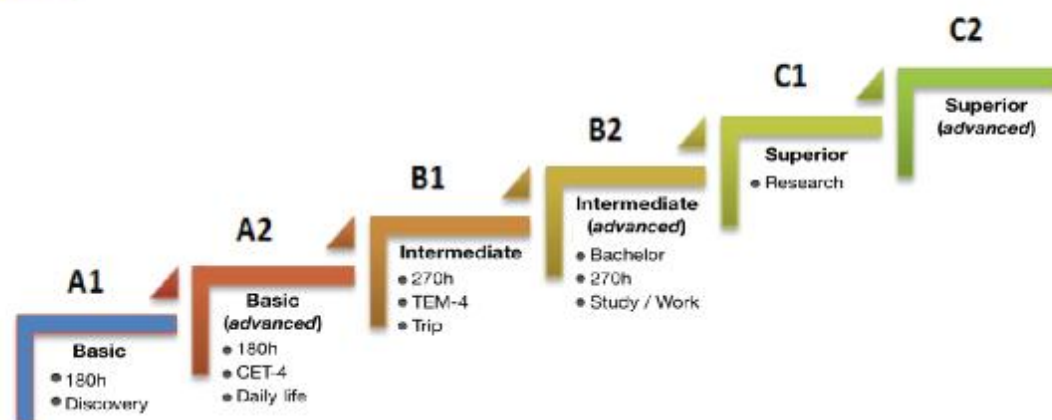

Alliance française de Shanghai - COURSE SCHEDULE AND FEES 09/09/2019-10/11/2019

Holiday: 13/09/2019 (no make-up courses); 29/09/2019 - 05/10/2019, no courses.

The schedule may change according to registration.

**Common European Framework of Reference
for Languages**

A1: Be able to understand and use familiar expressions and very simple statements to meet specific needs.

A2: Be able to communicate in simple and routine tasks requiring a simple and direct exchange of information on familiar and routine matters.

B1: Be able to deal with most situations encountered in travel.

B2: Be able to communicate in a spontaneous manner on a wide range of topics.

C1: Be able to communicate in a fluent and efficient manner.

General Courses

Courses focusing on French language skills

1 Term : 09/09/2019-10/11/2019
2 Terms: 09/09/2019-19/01/2020

Pace (number of hours per week)	Center	Timing	Fees	
			1 Term	2 Terms (10% off)
Extensive = 2.5 hours / week Textbook : Alter Égo + (book fee : 250 RMB)	Hongkou	Option 1 : Sat (09:15-12:00) Option 2: Sat (13:00-15:45) Option 3: Sun (09:15-12:00) Option 4: Sun (13:00-15:45)	1250 ¥	2250 ¥
	Changning	Option 1: Sat (16:00-18:45) Option 2: Sun (16:00-18:45)	1250 ¥	2250 ¥
Standard = 5 hours / week Textbook : Alter Égo + (book fee : 250 RMB)	Hongkou	Option 1: Mon + Wed (18:45-21:30) Option 2: Sat (09:00-15:30) Option 3: Sun (09:00-15:30)	2300 ¥	4140 ¥
	Changning	Option 1: Mon + Wed (18:45-21:30) Option 2: Tue + Thu (18:45-21:30) Option 3: Sat (09:00-15:30) Option 4: Sun (09:00-15:30)	2300 ¥	4140 ¥
	Songjiang	Option 1: Sat (09:00-15:30) Option 2: Sun (09:00-15:30)	2300 ¥	4140 ¥
Intensive = 10 hours / week Textbook : Alter Égo + (book fee : 250 RMB)	Hongkou	Option 1 : Mon & Wed (18:45-21:30) + Sat (09:00-15:30) Option 2 : Tue & Thu (18:45-21:30) + Sun (09:00-15:30)	4400 ¥	7920 ¥
Super intensive = 20 hours / week Textbook : Alter Égo + (book fee : 250 RMB)	Hongkou & Changning	From Mon to Thu/Fri (09:30-15:30)	7950 ¥	/
	Songjiang	From Mon/Tue to Friday (09:30-15:30)		

General Courses

(Small group class formula - Morning courses)

6-12 students

Pace (number of hours per week)	Center	Timing	Fees	
			1 Term	2 Terms (10% off)
Extensive = 2.5 hours / week Textbook : Alter Égo + (book fee : 250 RMB)	Changning	Option 1: Tue (09:30-12:15) Option 2: Tue (18:45-21:30)	1500 ¥	2700 ¥
Standard = 5 hours / week Textbook : Alter Égo + (book fee : 250 RMB)	Hongkou	Option 1: Mon + Wed (09:30-12:15) Option 2: Tue + Thu (09:30-12:15)	2900 ¥	5220 ¥
Intensive = 10 hours / week Textbook : Alter Égo + (book fee : 250 RMB)	Changning	From Mon to Thu (09:30-12:15)	5000 ¥	9000 ¥
Super intensive = 20 hours / week Textbook : Alter Égo + (book fee : 250 RMB)	Hongkou & Changning (advanced level)	From Mon to Thu/Fri (09:30-15:30) * 8 weeks: 09/09/2019-03/11/2019 No class from sept.30th to Oct. 7th	7950 ¥	/
	Songjiang (level A1 and A2)	From Mon/Tue to Fri (09:30-15:30) * 8 weeks: 09/09/2019-03/11/2019 No class from sept.30th to Oct. 7th