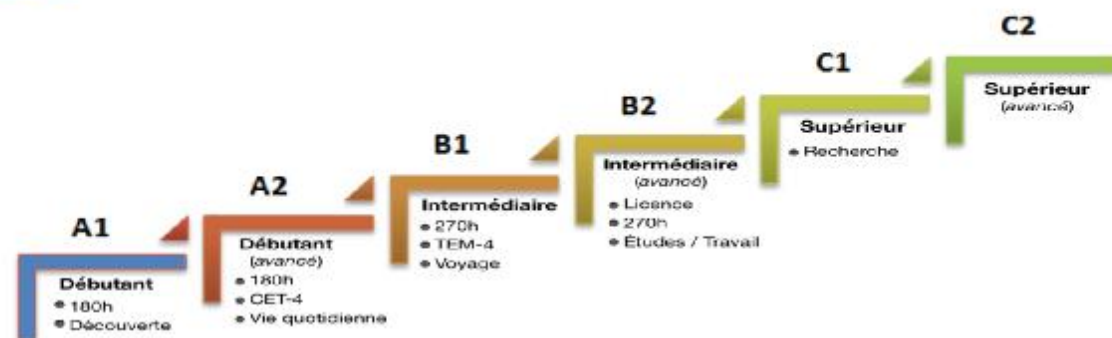

PROGRAMME DE L'ALLIANCE FRANÇAISE DE SHANGHAI
09/09/2019-10/11/2019

Jour férié: 13/09/2019 (pas de cours, ni de rattrapage); 29/09/2019 - 05/10/2019, aucun cours planifié.

Le programme ci-dessous peut être modifié en fonction du nombre d'inscriptions.

Cadre Européen Commun de Référence pour les Langues

A1 : Peut comprendre et utiliser des expressions familières et quotidiennes ainsi que des énoncés très simples qui visent à satisfaire des besoins concrets.

A2 : Peut communiquer lors de tâches simples et habituelles ne demandant qu'un échange d'informations simple et direct sur des sujets familiers et habituels.

B1 : Peut se débrouiller dans la plupart des situations rencontrées en voyage.

B2 : Peut communiquer de manière spontanée sur une grande gamme de sujets.

C1 : Peut s'exprimer couramment et de manière efficace.

Français général

Découvrir et approfondir le français sur toutes les compétences

1 session : 09/09/2019-10/11/2019
2 sessions: 09/09/2019-19/01/2020

Rythme du cours	Centre	Horaires	Frais en RMB	
			1 session	2 sessions (10% de réduction)
Extensif = 2.5 heures / semaine Méthode utilisée : Alter Égo + (Frais manuel : 250 RMB)	Hongkou	Option 1: samedi (09:15-12:00) Option 2: samedi (13:00-15:45) Option 3: dimanche (09:15-12:00) Option 4: dimanche (13:00-15:45)	1250 ¥	2250 ¥
	Changning	Option 1: samedi (16:00-18:45) Option 2: dimanche (16:00-18:45)		
Standard = 5 heures / semaine Méthode utilisée : Alter Égo + (Frais manuel : 250 RMB)	Hongkou	Option 1: lundi + mercredi (18:45-21:30) Option 2: samedi (09:00-15:30) Option 3: dimanche (09:00-15:30)	2300 ¥	4140 ¥
	Changning	Option 1: lundi + mercredi (18:45-21:30) Option 2: mardi + jeudi (18:45-21:30) Option 3: samedi (09:00-15:30) Option 4: dimanche (09:00-15:30)		
	Songjiang	Option 1: samedi (09:00-15:30) Option 2: dimanche (09:00-15:30)		
Intensif = 10 heures /semaine Méthode utilisée : Alter Égo + (Frais manuel : 250 RMB)	Hongkou	Option 1 : lundi + mercredi (18:45-21:30) + samedi (09:00-15:30) Option 2 : mardi + jeudi (18:45-21:30) + dimanche (09:00-15:30)	4400 ¥	7920 ¥
Super-intensif = 20 heures /semaine Méthode utilisée : Alter Égo + (Frais manuel : 250 RMB)	Hongkou & Changning	du lundi au jeudi/vendredi (09:30-15:30)	7950 ¥	
	Songjiang	du lundi/mardi au vendredi (09:30-15:30)		

Français général
(Formule effectif réduit - matin)
6-12 personnes