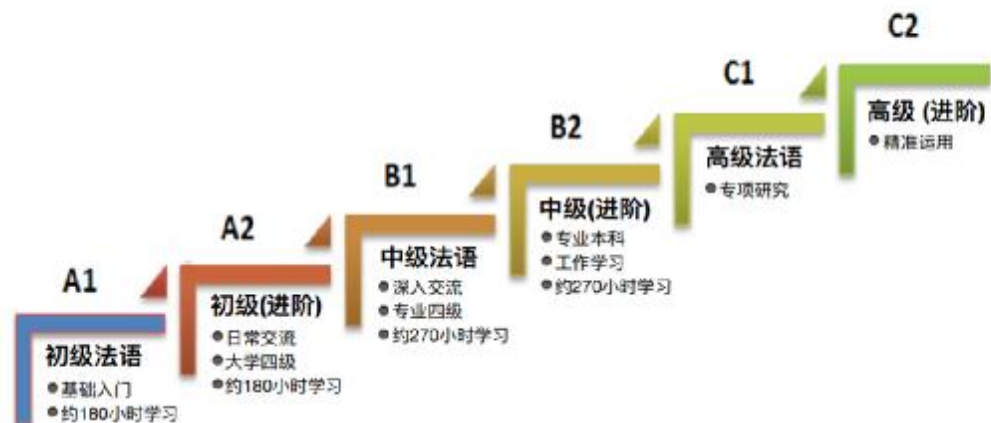

上海法语培训中心 2019第3期课程安排及收费标准 2019年07月08日-2019年09月01日

以下仅为课程参考，具体开班情况视报名人数调整

欧洲语言共同参考框架

A1级别：能理解并运用一些日常用语以及简单的表达需求的用语。

A2级别：在一些贴近生活的场景中，能进行一些简单而日常的信息交流和讨论。

B1级别：能在旅行中应付遇到的大部分情况。

B2级别：能自如地针对各类话题进行交流。

通用法语课程

全方面学习并提升法语的综合能力

暑期课程

课程进度及级别	上课时间	费用（元）	校区
暑期强化班=15小时/周 使用Alter Égo+ 系列教材 (书费:250元)	7月8日-8月16日（6周） 选择1：周一至周五(09:30-12:30) 选择2：周一至周五(14:00-17:00)	4400	吴淞路 & 武夷路
密集班 = 20小时/周 使用Alter Égo+ 系列教材 (书费:250元)	7月8日-8月1日（4周） 周一至周四/周五（9:30-15:30）	4400	
密集班 = 20小时/周 使用Alter Égo+ 系列教材 (书费:250元)	8月5日-8月29日（4周） 周一至周四/周五（9:30-15:30）	4400	
密集班 = 20小时/周 使用Alter Égo+ 系列教材 (书费:250元)	7月8日-8月29日（8周） 周一至周四/周五 9:30-15:30	7950	