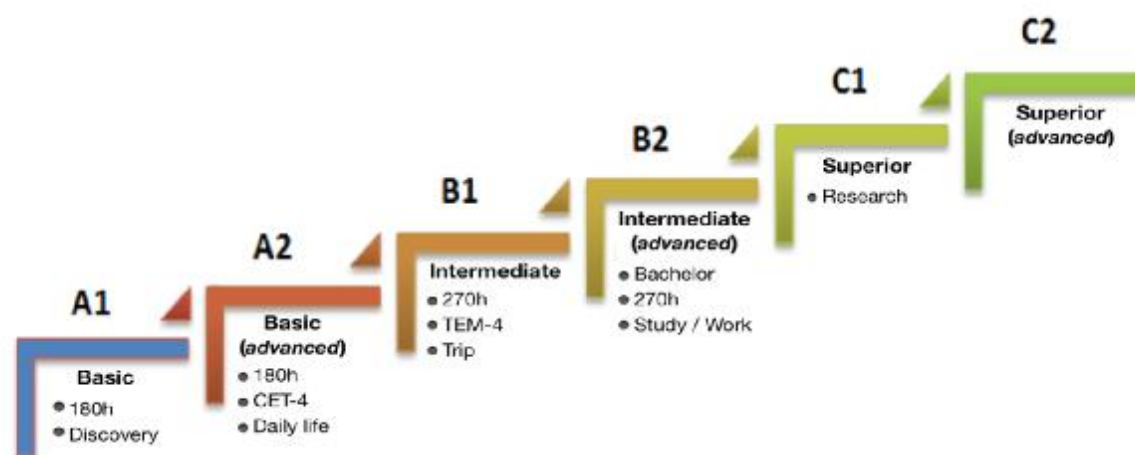

Alliance Française de Shanghai - COURSE SCHEDULE AND FEES

08/07/2019-01/09/2019

The schedule may change according to registration.

Common European Framework of Reference for Languages

A1: Be able to understand and use familiar expressions and very simple statements to meet specific needs.

A2: Be able to communicate in simple and routine tasks requiring a simple and direct exchange of information on familiar and routine matters.

B1: Be able to deal with most situations encountered in travel.

B2: Be able to communicate in a spontaneous manner on a wide range of topics.

General Courses

Courses focusing on French language skills

Summer Courses

Pace (Intensity and levels)	Duration	Period	Fees	
			Teaching Fees	Center
Intensive = 15 hours / week Textbook : Alter Égo + (book fee : 250 RMB)	1 level: A1.1 (beginner)	08/07/2019-16/08/2019 (6 weeks) Option 1: From Mon to Fri (9:30-12:30) Option 1: From Mon to Fri (14:00-17:00)	4400	Wu Song Lu & Wu Yi Lu
Super intensive = 20 hours / week Textbook : Alter Égo + (book fee : 250 RMB)	5 levels: A1.1、A2.1、B1.1、B1.3、B2.2	08/07/2019-01/08/2019 (4 weeks) From Mon to Thu/Fri (9:30-15:30)	4400	
Super intensive = 20 hours / week Textbook : Alter Égo + (book fee : 250 RMB)	5 levels: A1.2、A2.2、B1.2、B2.1、B2.3	05/08/2019-29/08/2019 (4 weeks) From Mon to Thu/Fri (9:30-15:30)	4400	
Super intensive = 20 hours / week Textbook : Alter Égo + (book fee : 250 RMB)	2 levels: A1.1+A1.2 A2.1+A2.2 B1.1+B1.2 B1.3+B2.1 B2.2+B2.3	08/07/2019-29/08/2019 (8 semaines) From Mon to Thu/Fri (9:30-15:30)	7950	

Standard French Courses

1 Term : 08/07/2019-01/09/2019
2 Terms: 08/07/2019-10/11/2019

Pace (number of hours per week)	Timing	Fees		Center
		1 Term	2 Terms* (10% off)	
Extensive = 2.5 hours / week Textbook : Alter Égo + (book fee : 250 RMB)	Option 1 : Sat (09:30-12:15) Option 2: Sat (13:00-15:45) Option 3: Sun (09:30-12:15) Option 4: Sun (13:00-15:45)	1250 ¥	2250 ¥	Wu Song Lu
	Option 1: Fri (18:45-21:30) Option 2: Sat (16:00-18:45) Option 3: Sun (16:00-18:45)	1250 ¥	2250 ¥	Wu Yi Lu
	Option 1: Tue + Thu (18:45-21:30)	2300 ¥	4140 ¥	Wu Yi Lu
Standard = 5 hours / week Textbook : Alter Égo + (book fee : 250 RMB)	Option 1: Mon + Wed (18:45-21:30)	2300 ¥	4140 ¥	Wu Song Lu & Wu Yi Lu
	Option 1: Sat (09:00-15:30) Option 2: Sun (09:00-15:30)	2300 ¥	4140 ¥	Wu Song Lu & Wu Yi Lu & Song Jiang
	Option 1 : Mon + Wed (18:45-21:30) + Sat (09:00-15:30) Option 2 : Tue + Thu (18:45-21:30) + Sun (09:00-15:30)	4400 ¥	7920 ¥	Wu Song Lu