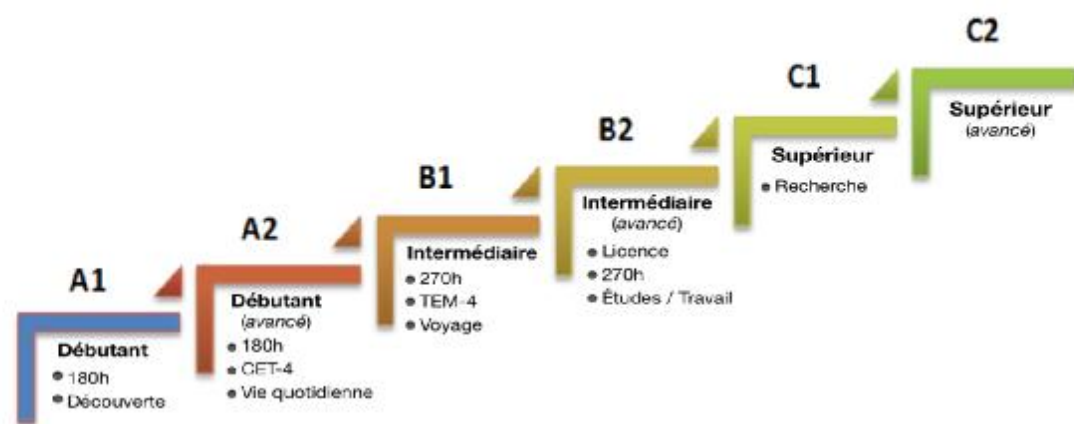

PROGRAMME DE L'ALLIANCE FRANÇAISE DE SHANGHAI
08/07/2019-01/09/2019

Le programme ci-dessous peut être modifié en fonction du nombre d'inscriptions.

A1 : Peut comprendre et utiliser des expressions familières et quotidiennes ainsi que des énoncés très simples qui visent à satisfaire des besoins concrets.

A2 : Peut communiquer lors de tâches simples et habituelles ne demandant qu'un échange d'informations simple et direct sur des sujets familiers et habituels.

B1 : Peut se débrouiller dans la plupart des situations rencontrées en voyage.

B2 : Peut communiquer de manière spontanée sur une grande gamme de sujets.

Français général / formule estivale

Découvrir et approfondir le français sur toutes les compétences

Rythme et niveaux		Dates et horaires	Frais d'enseignement	Campus
Intensif = 15 heures / semaine Méthode utilisée : Alter Égo + (Frais manuel : 250 RMB)	1 niveau proposé : A1.1	08/07/2019-16/08/2019 (6 semaines) Option 1: du lundi au vendredi (9:30-12:30) Option 2: du lundi au vendredi (14:00-17:00)	4400	Wu Song Lu et Wu Yi Lu
Super-intensif = 20 heures /semaine Méthode utilisée : Alter Égo + (Frais manuel : 250 RMB)	5 niveaux proposés : A1.1, A2.1, B1.1, B1.3, B2.2	08/07/2019-01/08/2019 (4 semaines) du lundi au jeudi/vendredi (9:30-15:30)	4400	
Super-intensif = 20 heures /semaine Méthode utilisée : Alter Égo + (Frais manuel : 250 RMB)	5 niveaux proposés : A1.2, A2.2, B1.2, B2.1, B2.3	05/08/2019-29/08/2019 (4 semaines) du lundi au jeudi/vendredi (9:30-15:30)	4400	
Super-intensif = 20 heures /semaine Méthode utilisée : Alter Égo + (Frais manuel : 250 RMB)	5 niveaux proposés : A1.1+A1.2 A2.1+A2.2 B1.1+B1.2 B1.3+B2.1 B2.2+B2.3	08/07/2019-29/08/2019 (8 semaines) du lundi au jeudi/vendredi (9:30-15:30)	7950	

Formule standard

1 session : 08/07/2019-01/09/2019
2 sessions : 08/07/2019-10/11/2019

Rythme	Horaires	Frais en RMB		Campus
		1 session	2 sessions (10% de réduction)	
Extensif = 2.5 heures / semaine Méthode utilisée : Alter Égo + (Frais manuel : 250 RMB)	Option 1 : samedi (09:30-12:15) Option 2: samedi (13:00-15:45) Option 3: dimanche (09:30-12:15) Option 4: dimanche (13:00-15:45)	1250	2250	Wu Song Lu
	Option 1: vendredi (18:45-21:30) Option 2: samedi (16:00-18:45) Option 3: dimanche (16:00-18:45)	1250	2250	Wu Yi Lu
	Option 1: mardi + jeudi (18:45-21:30)	2300	4140	Wu Yi Lu
Standard = 5 heures / semaine Méthode utilisée : Alter Égo + (Frais manuel : 250 RMB)	Option 1: lundi + mercredi (18:45-21:30)	2300	4140	Wu Song Lu & Wu Yi Lu
	Option 1: samedi (09:00-15:30) Option 2: dimanche (09:00-15:30)	2300	4140	Wu Song Lu & Wu Yi Lu & Song Jiang
	Option 1 : lundi + mercredi (18:45-21:30) + samedi (09:00-15:30) Option 2 : mardi + jeudi (18:45-21:30) + dimanche (09:00-15:30)	4400	7920	Wu Song Lu